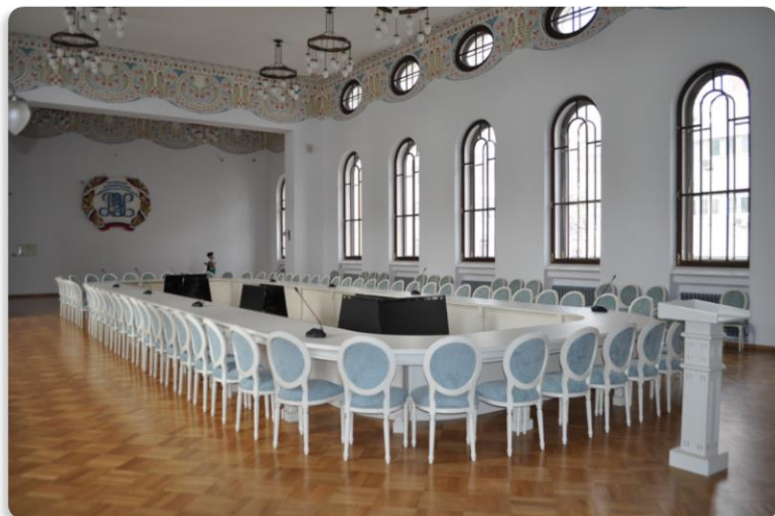

ПЕРЕГОВОРНЫЕ И КАБИНЕТЫ РОСКОСМОС

РЕКРЕАЦИОННЫЙ ЗАЛ РЭУ ИМЕНИ Г.В. ПЛЕХАНОВА

РЕКТОРСКИЙ ЭТАЖ МФТИ (КОМПЛЕКСНОЕ ОСНАЩЕНИЕ)

ДИРЕКЦИЯ РОСАТОМА

РОССИЙСКАЯ ТАМОЖЕННАЯ АКАДЕМИЯ

СИТУАЦИОННЫЙ ЦЕНТР РЭУ ИМЕНИ Г.В. ПЛЕХАНОВА