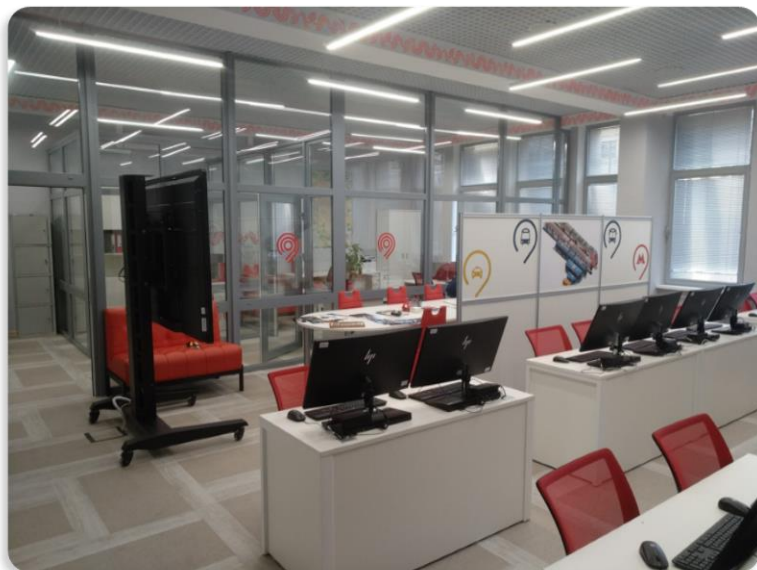

ЛАБОРАТОРИЯ МОСГОРТРАНС