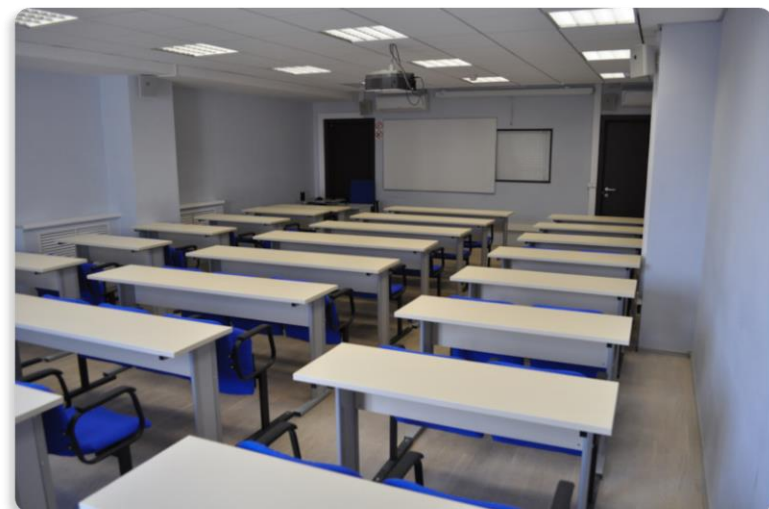

АУДИТОРИИ ИНСТИТУТА МИРБИС