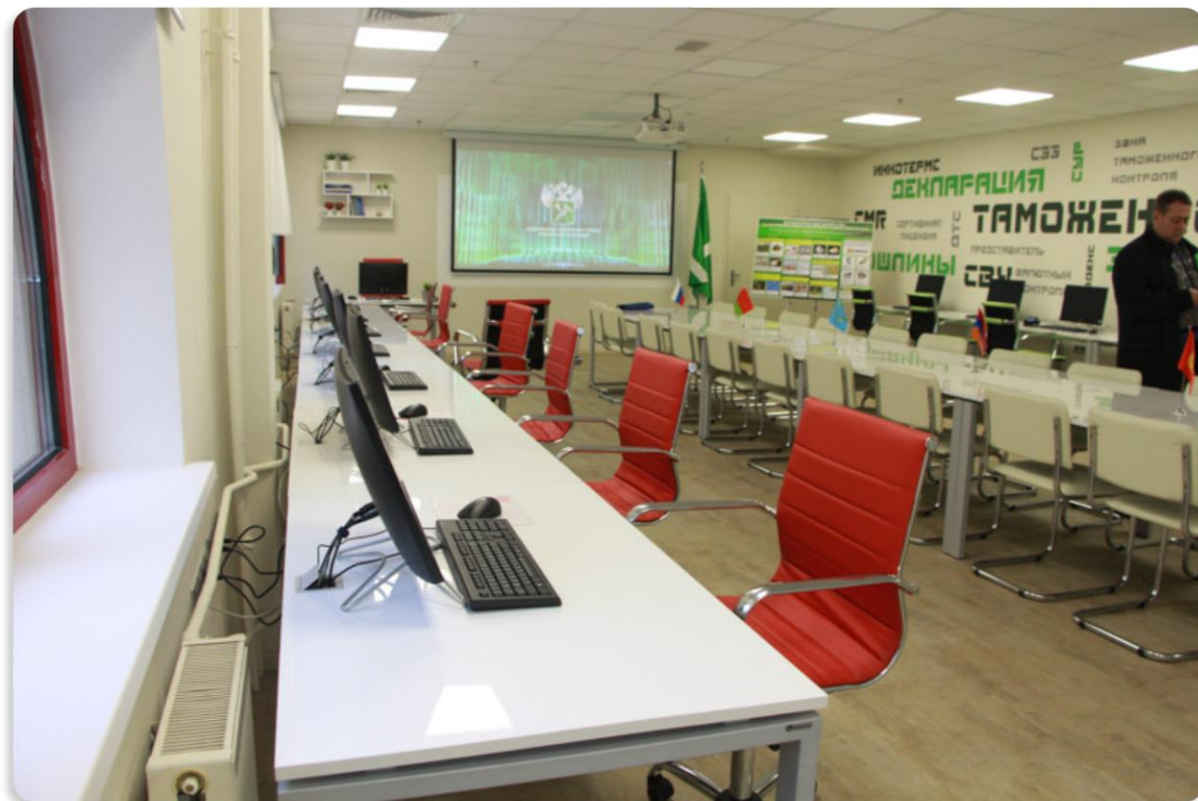

ПЕРЕГОВОРНЫЕ И КАБИНЕТЫ РОСКОСМОС

РЕКРЕАЦИОННЫЙ ЗАЛ РЭУ ИМЕНИ Г.В. ПЛЕХАНОВА

РЕКТОРСКИЙ ЭТАЖ МФТИ (КОМПЛЕКСНОЕ ОСНАЩЕНИЕ)

ДИРЕКЦИЯ РОСАТОМА

РОССИЙСКАЯ ТАМОЖЕННАЯ АКАДЕМИЯ

СИТУАЦИОННЫЙ ЦЕНТР РЭУ ИМЕНИ Г.В. ПЛЕХАНОВА

ЛАБОРАТОРИЯ «ТАМОЖЕННОЕ ДЕЛО» РЭУ ИМЕНИ Г.В. ПЛЕХАНОВА

УЧЕБНЫЕ АУДИТОРИИ РЭУ ИМЕНИ Г.В. ПЛЕХАНОВА

ХОЛЛ УЧЕБНОГО КОРПУСА РЭУ ИМЕНИ Г.В. ПЛЕХАНОВА

ШАХМАТНЫЙ КЛУБ РЭУ ИМЕНИ Г.В. ПЛЕХАНОВА

РАЗДЕВАЛКИ

РЭУ ИМЕНИ Г.В. ПЛЕХАНОВА