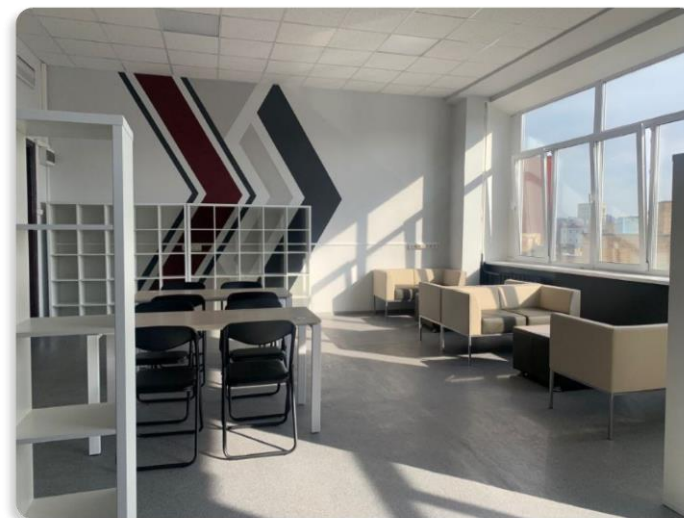

УСПЕШНО РЕАЛИЗОВАННЫЕ ПРОЕКТЫ

Лаборатория
Мосгортранса

Проектный офис
в Московском
Политехе

Кабинет
ген. директора
Энергоатоминвеста

Концертный зал
МФТИ

Общежития
МФТИ

Оборудование
переговорных
в Роскосмосе

Оборудование
кабинетов
в Роскосмосе

VIP отделение
НМХЦ им. Пирогова

Кабинеты дирекции
Росатома
и многие другие

СОЮЗ
ГРУППА КОМПАНИЙ

ВЫПОЛНЕННЫЕ ПРОЕКТЫ

2021-2023

ДЕПАРТАМЕНТ ИНОСТРАННЫХ ЯЗЫКОВ МФТИ

ПРОЕКТНЫЙ ОФИС МОСКОВСКИЙ ПОЛИТЕХ