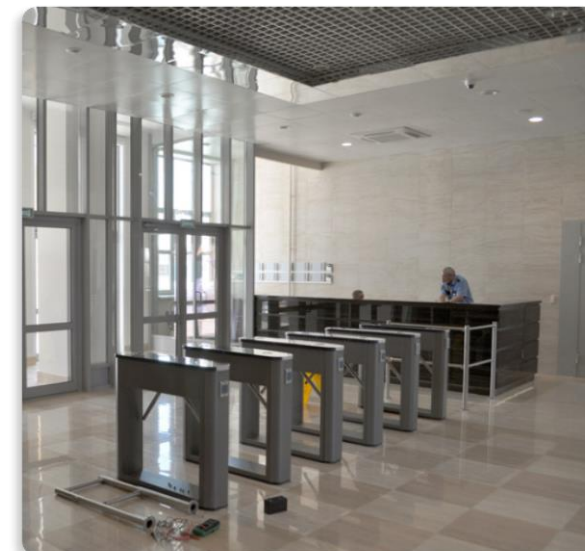

ПЕРЕГОВОРНЫЕ И КАБИНЕТЫ РОСКОСМОС

РЕКРЕАЦИОННЫЙ ЗАЛ РЭУ ИМЕНИ Г.В. ПЛЕХАНОВА

РЕКТОРСКИЙ ЭТАЖ МФТИ (КОМПЛЕКСНОЕ ОСНАЩЕНИЕ)

ДИРЕКЦИЯ РОСАТОМА

РОССИЙСКАЯ ТАМОЖЕННАЯ АКАДЕМИЯ

СИТУАЦИОННЫЙ ЦЕНТР РЭУ ИМЕНИ Г.В. ПЛЕХАНОВА