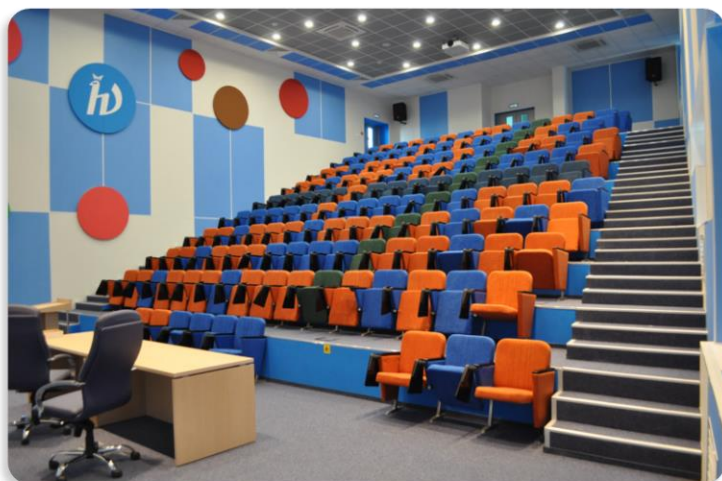

ПЕРЕГОВОРНЫЕ И КАБИНЕТЫ РОСКОСМОС

РЕКРЕАЦИОННЫЙ ЗАЛ РЭУ ИМЕНИ Г.В. ПЛЕХАНОВА

РЕКТОРСКИЙ ЭТАЖ МФТИ (КОМПЛЕКСНОЕ ОСНАЩЕНИЕ)

ДИРЕКЦИЯ РОСАТОМА

РОССИЙСКАЯ ТАМОЖЕННАЯ АКАДЕМИЯ

СИТУАЦИОННЫЙ ЦЕНТР РЭУ ИМЕНИ Г.В. ПЛЕХАНОВА